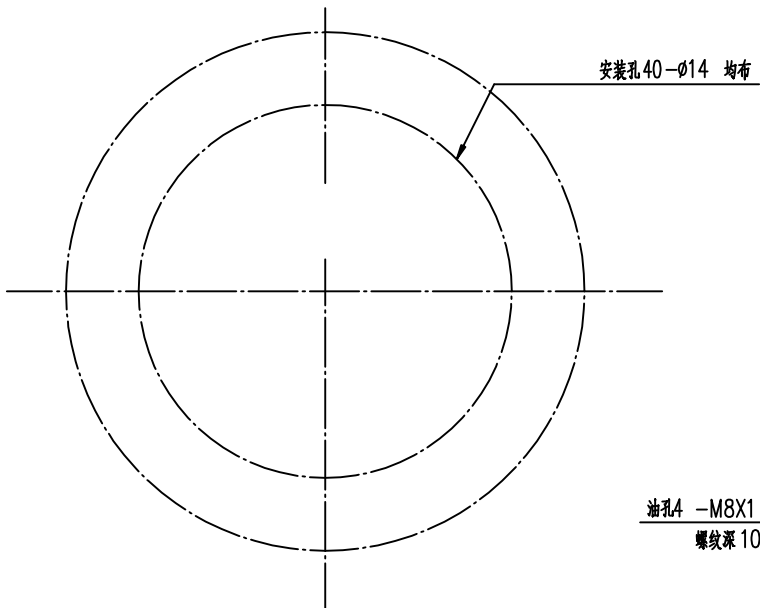

+0.10  
0

安装孔 40-φ14 均布

油孔 4 -M8X1 圆周均布  
螺纹深 10

起齿圈

精密车

电话:13700810892